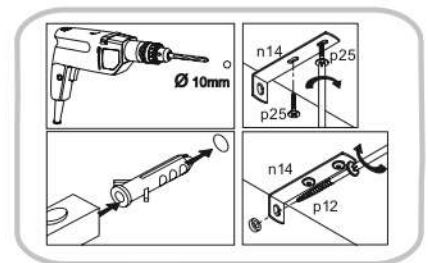

x2 e1 Ø 7x50mm 	x14 r1 Ø 15x12mm 	x14 r16 	x6 s2
x32 f1 Ø 8x30mm 	x5 a143 	x5 b119 	x10 s4
x6 l2 	x1 n260 	x31 p25 Ø 3,5x16mm 	x12 d1 Ø 5x17 mm
x1 f3 Ø 10x50 mm 	x1 n14 	x1 p17 Ø 6x60 mm 	x4 k1
x1 L300 	x1 z1 		

AVERTIZARE! Mobilierul trebuie fixat permanent de perete pentru a evita riscul de răsturnare. Pachetul nu include suruburi de fixare, deoarece tipul de fixare trebuie ales în funcție de tipul de perete. Alege tipul potrivit pentru peretele tău.