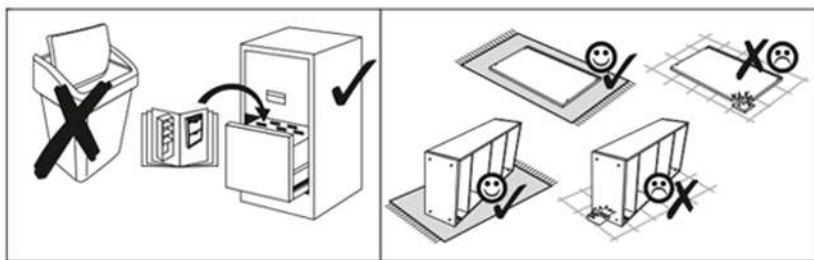

# ERODIN 2D1S

COD	DIMENSIUNE			PACHET	
	2078	360	16/32	1	2/2
002	2078	360	16/32	1	2/2
003	556	362	22	1	1/2
004	1364	482	16	1	1/2
005	376	482	16	1	1/2
006	488	334	16	1	1/2
007	488	290	16	3	1/2
008	488	284	16	1	1/2
014	488	60	16	1	1/2
015	488	60	16	1	1/2
017	1401	507	3	1	1/2
018	619	507	3	1	1/2
019	2078	360	16/32	1	2/2
020	482	170	16	1	1/2
021	432	100	16	1	1/2
022	300	100	16	1	1/2
023	300	100	16	1	1/2
024	488	70	30	2	1/2
026	450	302	3	1	1/2
<b>ACCESORII</b>				<b>1</b>	<b>1/2</b>

<b>x2</b> <b>e1</b> Ø 7x50mm 	<b>x14</b> <b>r1</b> Ø 15x12mm 	<b>x14</b> <b>r16</b> 	<b>x6</b> <b>s2</b> 
<b>x32</b> <b>f1</b> Ø 8x30mm 	<b>x5</b> <b>a143</b> 	<b>x5</b> <b>b119</b> 	<b>x10</b> <b>s4</b> 
<b>x6</b> <b>l2</b> 	<b>x1</b> <b>n260</b> 	<b>x31</b> <b>p25</b> Ø 3,5x16mm 	<b>x12</b> <b>d1</b> Ø 5x17 mm 
<b>x1</b> <b>f3</b> Ø 10x50 mm 	<b>x1</b> <b>n14</b> 	<b>x1</b> <b>p17</b> Ø 6x60 mm 	<b>x4</b> <b>k1</b> 
<b>x1</b> <b>L300</b> 	<b>x1</b> <b>z1</b> 		

AVERTIZARE! Mobilierul trebuie fixat permanent de perete pentru a evita riscul de răsturnare. Pachetul nu include suruburi de fixare, deoarece tipul de fixare trebuie ales în funcție de tipul de perete. Alege tipul potrivit pentru peretele tău.