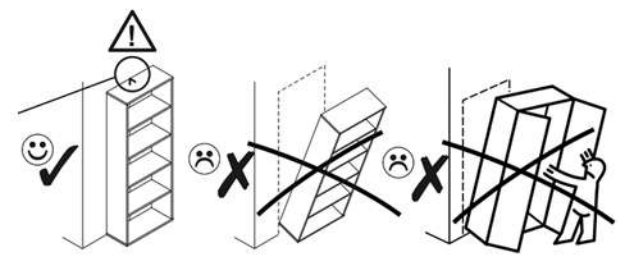

# ERODIN 2D1S

COD	DIMENSIUNE			PACHET	
	2078	360	16/32	1	2/2
002	2078	360	16/32	1	2/2
003	556	362	22	1	1/2
004	1364	482	16	1	1/2
005	376	482	16	1	1/2
006	488	334	16	1	1/2
007	488	290	16	3	1/2
008	488	284	16	1	1/2
014	488	60	16	1	1/2
015	488	60	16	1	1/2
017	1401	507	3	1	1/2
018	619	507	3	1	1/2
019	2078	360	16/32	1	2/2
020	482	170	16	1	1/2
021	432	100	16	1	1/2
022	300	100	16	1	1/2
023	300	100	16	1	1/2
024	488	70	30	2	1/2
026	450	302	3	1	1/2
<b>ACCESORII</b>				<b>1</b>	<b>1/2</b>

<b>x2</b> <b>e1</b> Ø 7x50mm 	<b>x14</b> <b>r1</b> Ø 15x12mm 	<b>x14</b> <b>r16</b> 	<b>x6</b> <b>s2</b> 
<b>x32</b> <b>f1</b> Ø 8x30mm 	<b>x5</b> <b>a143</b> 	<b>x5</b> <b>b119</b> 	<b>x10</b> <b>s4</b> 
<b>x6</b> <b>l2</b> 	<b>x1</b> <b>n260</b> 	<b>x31</b> <b>p25</b> Ø 3,5x16mm 	<b>x12</b> <b>d1</b> Ø 5x17 mm 
<b>x1</b> <b>f3</b> Ø 10x50 mm 	<b>x1</b> <b>n14</b> 	<b>x1</b> <b>p17</b> Ø 6x60 mm 	<b>x4</b> <b>k1</b> 
<b>x1</b> <b>L300</b> 	<b>x1</b> <b>z1</b> 		

AVERTIZARE! Mobilierul trebuie fixat permanent de perete pentru a evita riscul de răsturnare. Pachetul nu include suruburi de fixare, deoarece tipul de fixare trebuie ales în funcție de tipul de perete. Alege tipul potrivit pentru peretele tău.