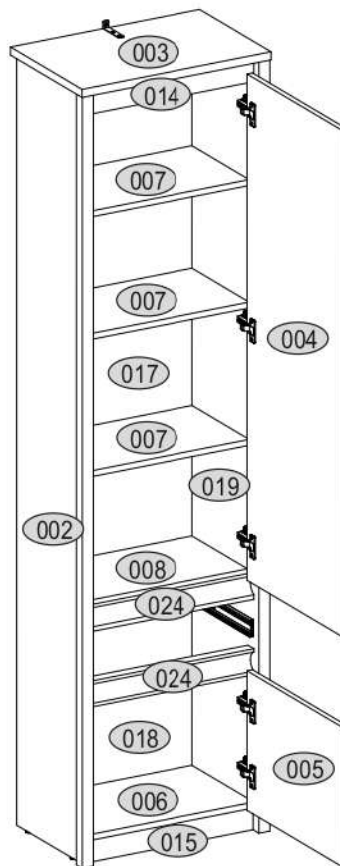

# ERODIN 2D1S

COD	DIMENSIUNE			PACHET	
	2078	360	16/32	1	2/2
002	2078	360	16/32	1	2/2
003	556	362	22	1	1/2
004	1364	482	16	1	1/2
005	376	482	16	1	1/2
006	488	334	16	1	1/2
007	488	290	16	3	1/2
008	488	284	16	1	1/2
014	488	60	16	1	1/2
015	488	60	16	1	1/2
017	1401	507	3	1	1/2
018	619	507	3	1	1/2
019	2078	360	16/32	1	2/2
020	482	170	16	1	1/2
021	432	100	16	1	1/2
022	300	100	16	1	1/2
023	300	100	16	1	1/2
024	488	70	30	2	1/2
026	450	302	3	1	1/2
<b>ACCESORII</b>				<b>1</b>	<b>1/2</b>

<b>x2</b> <b>e1</b> Ø 7x50mm 	<b>x14</b> <b>r1</b> Ø 15x12mm 	<b>x14</b> <b>r16</b> 	<b>x6</b> <b>s2</b> 
<b>x32</b> <b>f1</b> Ø 8x30mm 	<b>x5</b> <b>a143</b> 	<b>x5</b> <b>b119</b> 	<b>x10</b> <b>s4</b> 
<b>x6</b> <b>l2</b> 	<b>x1</b> <b>n260</b> 	<b>x31</b> <b>p25</b> Ø 3,5x16mm 	<b>x12</b> <b>d1</b> Ø 5x17 mm 
<b>x1</b> <b>f3</b> Ø 10x50 mm 	<b>x1</b> <b>n14</b> 	<b>x1</b> <b>p17</b> Ø 6x60 mm 	<b>x4</b> <b>k1</b> 
<b>x1</b> <b>L300</b> 	<b>x1</b> <b>z1</b> 		