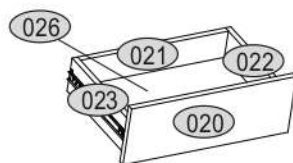

# ERODIN 2D1S

COD	DIMENSIUNE			PACHET	
	2078	360	16/32	1	2/2
002	2078	360	16/32	1	2/2
003	556	362	22	1	1/2
004	1364	482	16	1	1/2
005	376	482	16	1	1/2
006	488	334	16	1	1/2
007	488	290	16	3	1/2
008	488	284	16	1	1/2
014	488	60	16	1	1/2
015	488	60	16	1	1/2
017	1401	507	3	1	1/2
018	619	507	3	1	1/2
019	2078	360	16/32	1	2/2
020	482	170	16	1	1/2
021	432	100	16	1	1/2
022	300	100	16	1	1/2
023	300	100	16	1	1/2
024	488	70	30	2	1/2
026	450	302	3	1	1/2
<b>ACCESORII</b>				<b>1</b>	<b>1/2</b>

<b>x2</b> <b>e1</b> Ø 7x50mm 	<b>x14</b> <b>r1</b> Ø 15x12mm 	<b>x14</b> <b>r16</b> 	<b>x6</b> <b>s2</b> 
<b>x32</b> <b>f1</b> Ø 8x30mm 	<b>x5</b> <b>a143</b> 	<b>x5</b> <b>b119</b> 	<b>x10</b> <b>s4</b> 
<b>x6</b> <b>l2</b> 	<b>x1</b> <b>n260</b> 	<b>x31</b> <b>p25</b> Ø 3,5x16mm 	<b>x12</b> <b>d1</b> Ø 5x17 mm 
<b>x1</b> <b>f3</b> Ø 10x50 mm 	<b>x1</b> <b>n14</b> 	<b>x1</b> <b>p17</b> Ø 6x60 mm 	<b>x4</b> <b>k1</b> 
<b>x1</b> <b>L300</b> 	<b>x1</b> <b>z1</b> 		