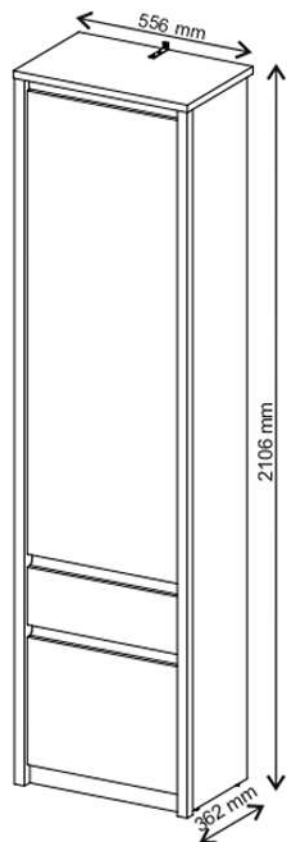

# ERODIN 2D1S

COD	DIMENSIUNE			PACHET	
	2078	360	16/32	1	2/2
002	2078	360	16/32	1	2/2
003	556	362	22	1	1/2
004	1364	482	16	1	1/2
005	376	482	16	1	1/2
006	488	334	16	1	1/2
007	488	290	16	3	1/2
008	488	284	16	1	1/2
014	488	60	16	1	1/2
015	488	60	16	1	1/2
017	1401	507	3	1	1/2
018	619	507	3	1	1/2
019	2078	360	16/32	1	2/2
020	482	170	16	1	1/2
021	432	100	16	1	1/2
022	300	100	16	1	1/2
023	300	100	16	1	1/2
024	488	70	30	2	1/2
026	450	302	3	1	1/2
<b>ACCESORII</b>				<b>1</b>	<b>1/2</b>

<b>x2</b> <b>e1</b> Ø 7x50mm 	<b>x14</b> <b>r1</b> Ø 15x12mm 	<b>x14</b> <b>r16</b> 	<b>x6</b> <b>s2</b> 
<b>x32</b> <b>f1</b> Ø 8x30mm 	<b>x5</b> <b>a143</b> 	<b>x5</b> <b>b119</b> 	<b>x10</b> <b>s4</b> 
<b>x6</b> <b>l2</b> 	<b>x1</b> <b>n260</b> 	<b>x31</b> <b>p25</b> Ø 3,5x16mm 	<b>x12</b> <b>d1</b> Ø 5x17 mm 
<b>x1</b> <b>f3</b> Ø 10x50 mm 	<b>x1</b> <b>n14</b> 	<b>x1</b> <b>p17</b> Ø 6x60 mm 	<b>x4</b> <b>k1</b> 
<b>x1</b> <b>L300</b> 	<b>x1</b> <b>z1</b> 		