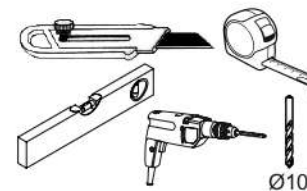

# ERODIN 2D1S

COD	DIMENSIUNE			PACHET	
	2078	360	16/32	1	2/2
002	2078	360	16/32	1	2/2
003	556	362	22	1	1/2
004	1364	482	16	1	1/2
005	376	482	16	1	1/2
006	488	334	16	1	1/2
007	488	290	16	3	1/2
008	488	284	16	1	1/2
014	488	60	16	1	1/2
015	488	60	16	1	1/2
017	1401	507	3	1	1/2
018	619	507	3	1	1/2
019	2078	360	16/32	1	2/2
020	482	170	16	1	1/2
021	432	100	16	1	1/2
022	300	100	16	1	1/2
023	300	100	16	1	1/2
024	488	70	30	2	1/2
026	450	302	3	1	1/2
<b>ACCESORII</b>				<b>1</b>	<b>1/2</b>

<b>x2</b> <b>e1</b> Ø 7x50mm 	<b>x14</b> <b>r1</b> Ø 15x12mm 	<b>x14</b> <b>r16</b> 	<b>x6</b> <b>s2</b> 
<b>x32</b> <b>f1</b> Ø 8x30mm 	<b>x5</b> <b>a143</b> 	<b>x5</b> <b>b119</b> 	<b>x10</b> <b>s4</b> 
<b>x6</b> <b>l2</b> 	<b>x1</b> <b>n260</b> 	<b>x31</b> <b>p25</b> Ø 3,5x16mm 	<b>x12</b> <b>d1</b> Ø 5x17 mm 
<b>x1</b> <b>f3</b> Ø 10x50 mm 	<b>x1</b> <b>n14</b> 	<b>x1</b> <b>p17</b> Ø 6x60 mm 	<b>x4</b> <b>k1</b> 
<b>x1</b> <b>L300</b> 	<b>x1</b> <b>z1</b> 		

AVERTIZARE! Mobilierul trebuie fixat permanent de perete pentru a evita riscul de răsturnare. Pachetul nu include suruburi de fixare, deoarece tipul de fixare trebuie ales în funcție de tipul de perete. Alege tipul potrivit pentru peretele tău.